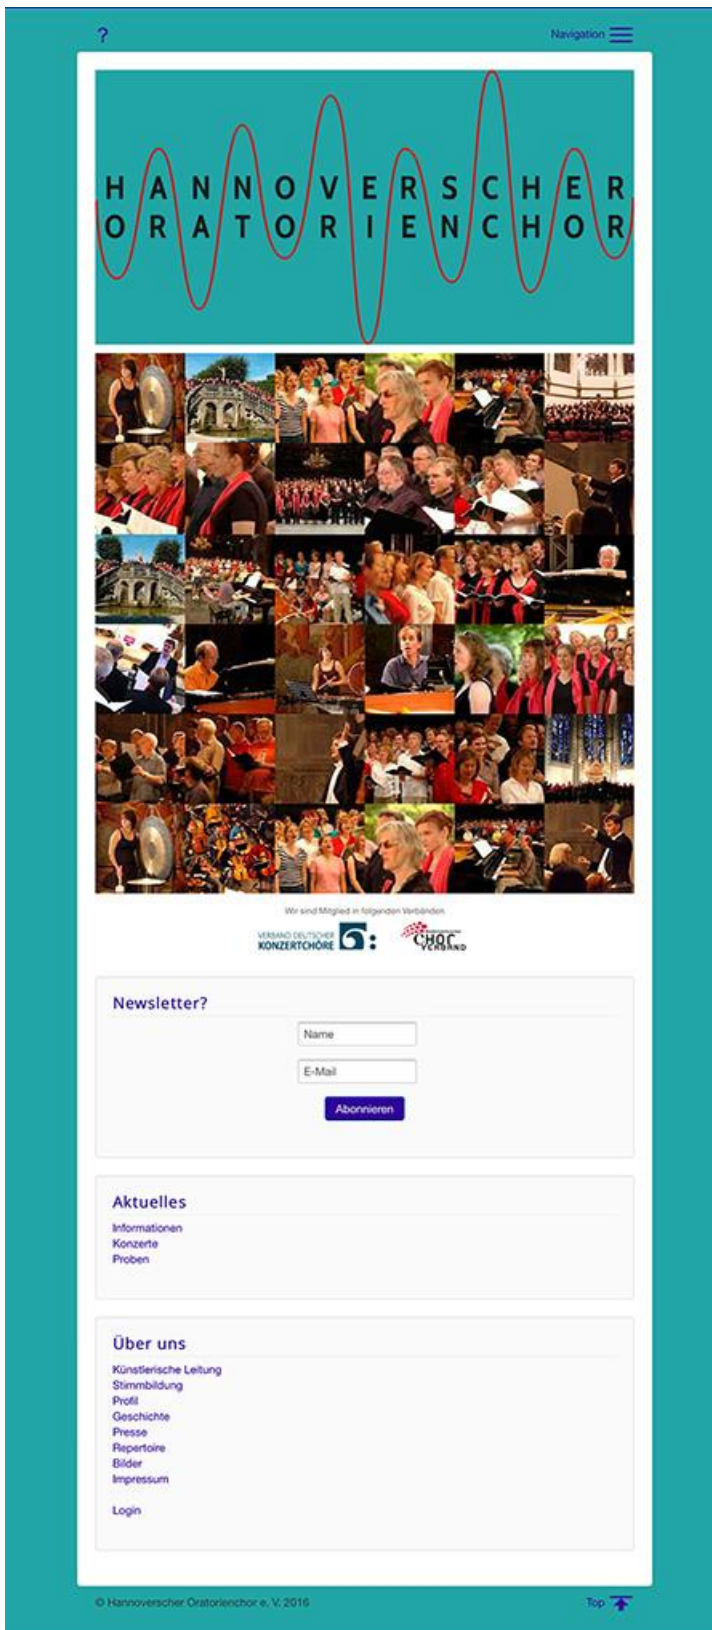

## Ein paar Tricks zur Navigation

Ein Tipp/Klick auf das Icon **Navigation** oben rechts bewegt die Webseite in den Bereich des Navigationsmenüs.

→ Ein Tipp/Klick auf das Logo lädt die Seite mit der **Collage: hannoverscher-oratorienchor.de**

→ Ein Tipp/Klick auf die Collage lädt die Seite mit den **Informationen**.

→ Über das **Navigationsmenü** sind alle Seiten durch ein Tipp/Klick erreichbar.

→ Ein Tipp/Klick auf das Icon **Top** bewegt die Seite nach oben.